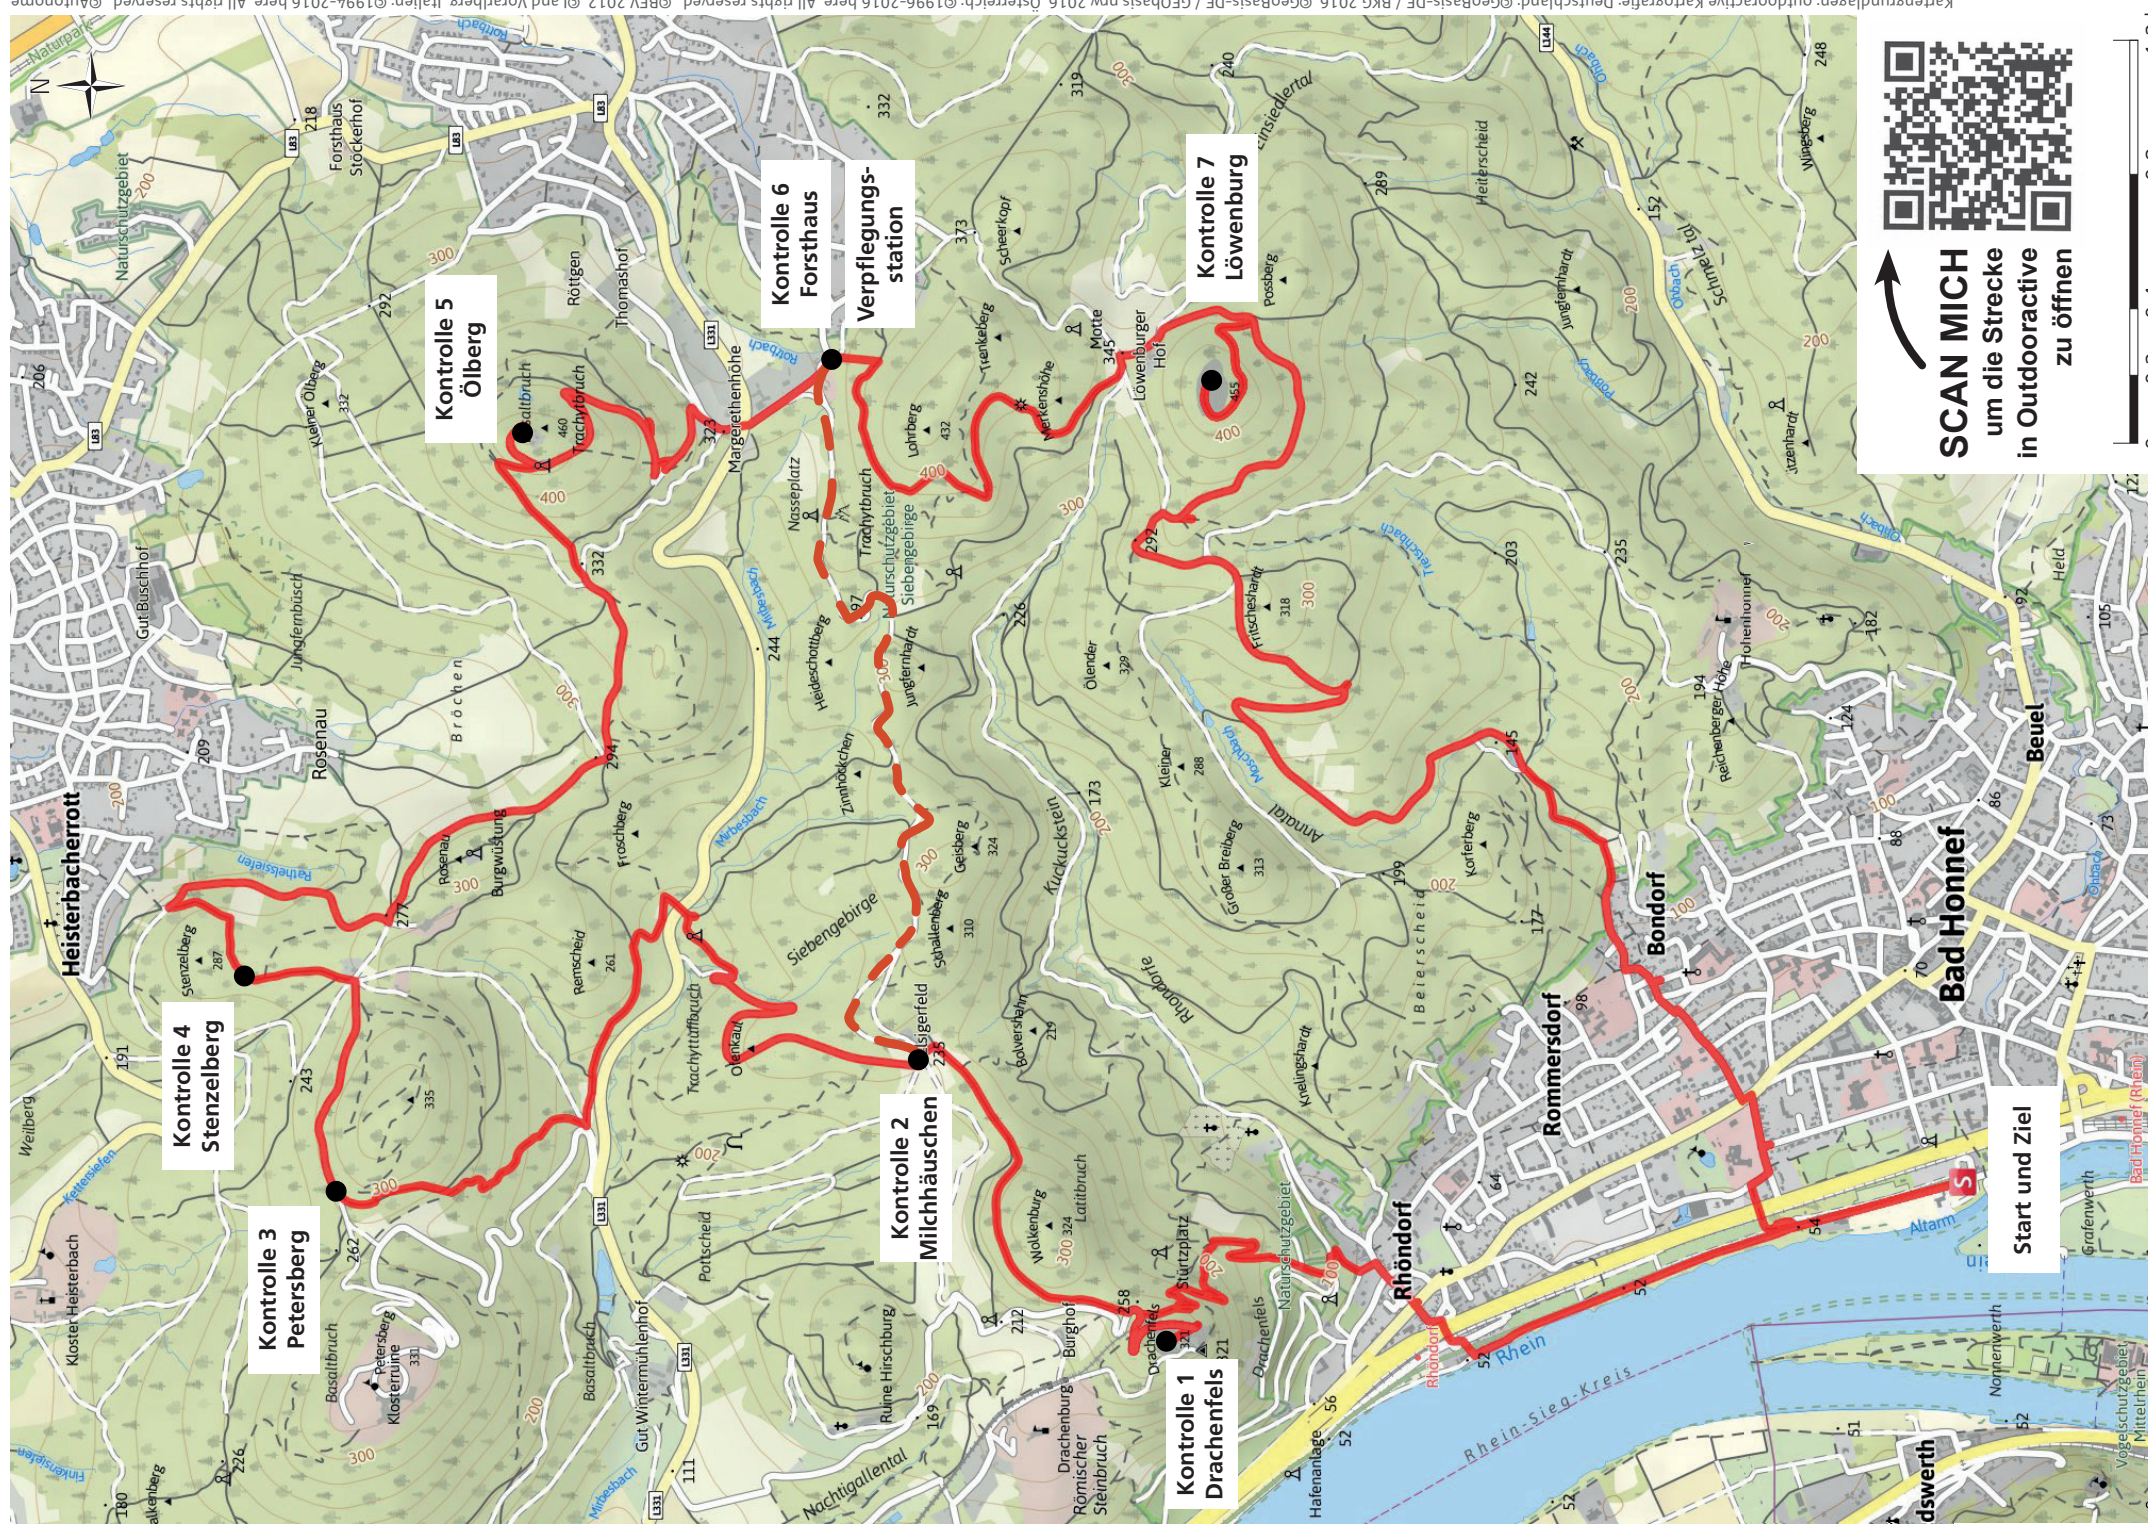

**52. VOLKSWANDERUNG  
IM SIEBENGEIRGE**

**7 SONNTAG 4. MAI 2025  
AUF EINEN STREICH**

**BHAG**

**WANDERKARTE**

**Der Ski-Club Bad Honnef und seine Partner  
wünschen den Wanderern  
eine schöne und erfolgreiche Wanderung**

↔ ca. 26.0 km

↔ 852 m

↔ 852 m

Kartengrundlagen: outdoactive Kartografie; Deutschland: Geobasis-DE / BKG 2016, ©Geobasis-DE / EObasis-nrw 2016, Österreich: ©1996-2016 here, All rights reserved., ©BEV 2012, ©Land Vorarlberg, Italien: ©1994-2016 here, All rights reserved., ©Autonome Provinz Bozen – Südtirol – Abteilung Natur, Landschaft und Raumentwicklung / Schweiz: Geodata ©swisstopo